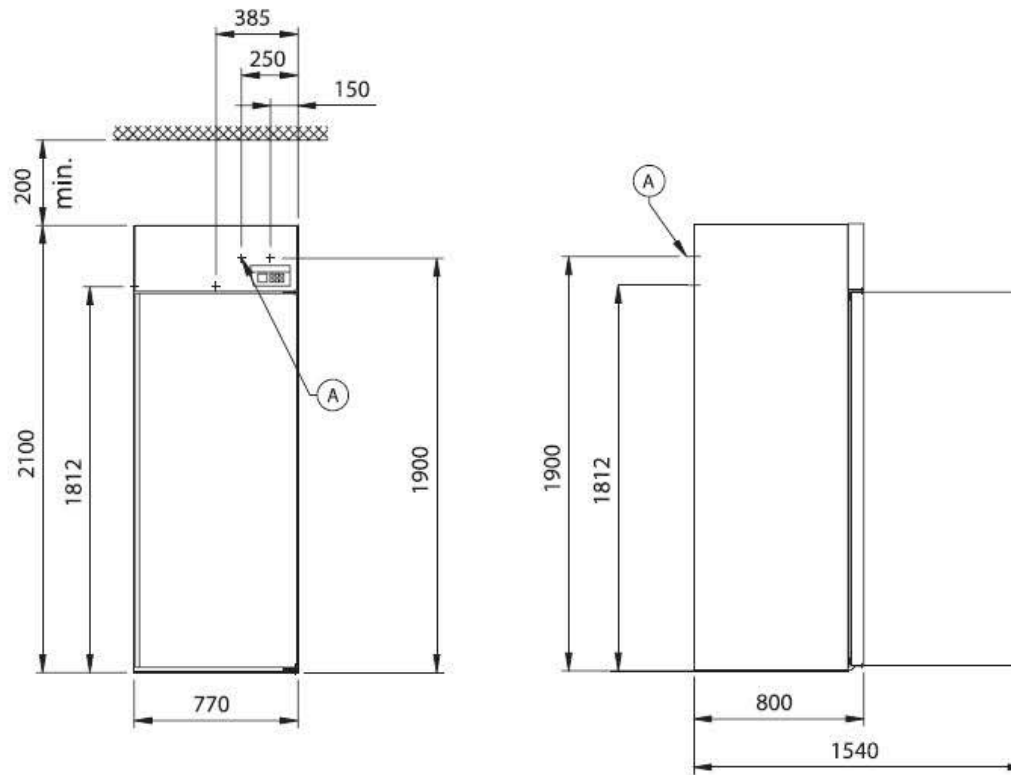

EINFAHR-WÄRMESCHRANK GN2/1 BAUREIHE 700

ROLL-IN HEATING CABINETS GN 2/1, SERIES 700

Steckerfertig
Ready to plug in

- Ⓐ Elektroanschluss 230 V
Netzkabellänge 2,5 m
mit Schuko-Stecker
(CEE 7/7)
Power supply: 230 V,
power cable length:
2.5 m, with Euro plug
(CEE 7/7)